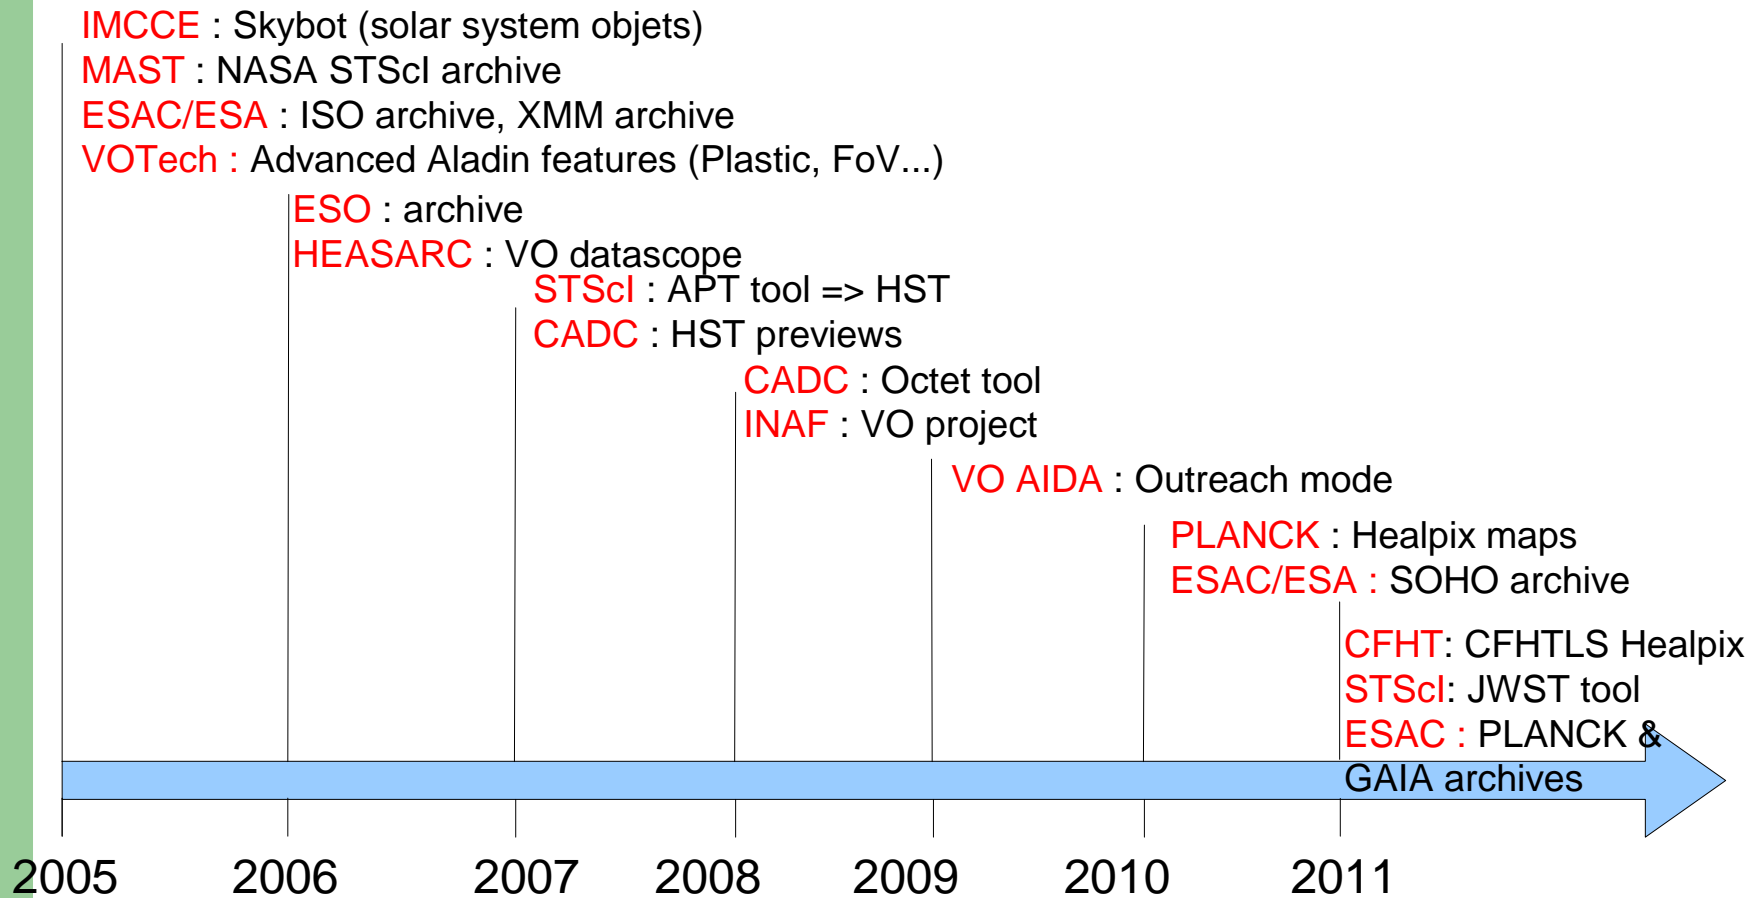

Main collaborations