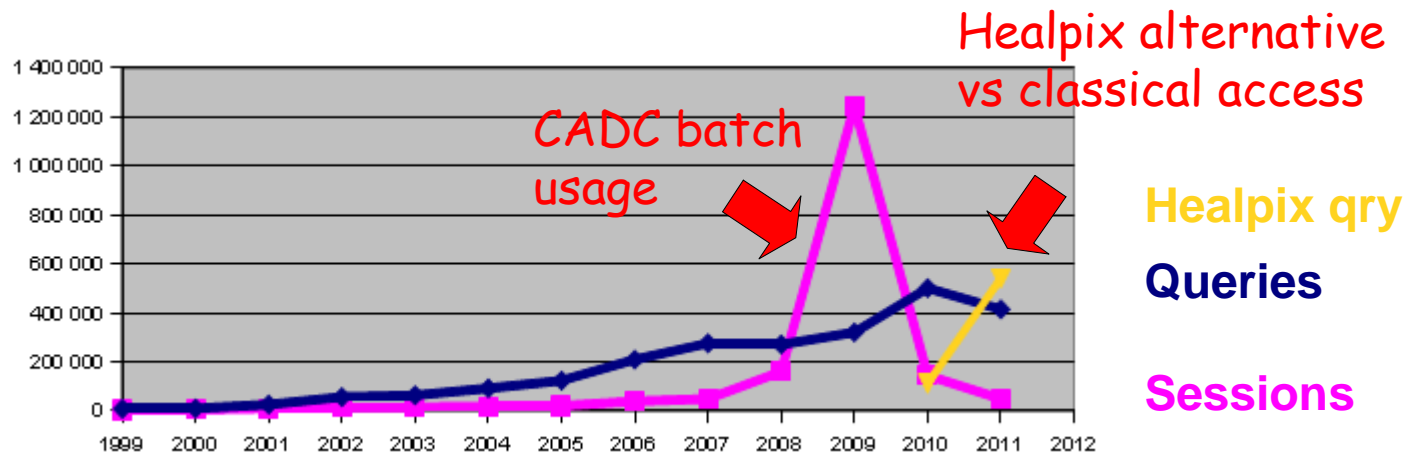

Since 3-4 years,
Aladin has become a real
alternative to DS9

Evolution

Audience

Hosts

Install

Usage

Healpix alternative vs classical access

CADC batch usage

Healpix qry

Queries

Sessions

(*) per month

All figures

Par mois	Hosts		Queries		Sessions		Install		Healpix queries	
1999	1 158		8 599		2 327					
2000	1 619	40%	10 074	17%	5 017	116%	158			
2001	3 595	122%	26 323	161%	10 228	104%	172	9%		
2002	5 163	44%	56 870	116%	14 497	42%	215	25%		
2003	5 311	3%	63 969	12%	15 231	5%	244	13%		
2004	5 769	9%	92 425	44%	18 431	21%	545	123%		
2005	6 449	12%	123 775	34%	20 979	14%	823	51%		
2006	6 726	4%	209 841	70%	39 328	87%	1 807	120%		
2007	8 677	29%	276 301	32%	45 127	25%	2 021	12%		
2008	9 146	5%	271 435	-2%	160 437	227%	2 422	20%		
2009	9 444	3%	320 963	18%	1 244 584	676%	2 722	12%		
2010	10 215	8%	501 842	56%	145 250	-58%	2 572	-6%	111 473	
2011	10 673	4%	414 880	-17%	49 016	-66%	2 932	14%	541 863	388%