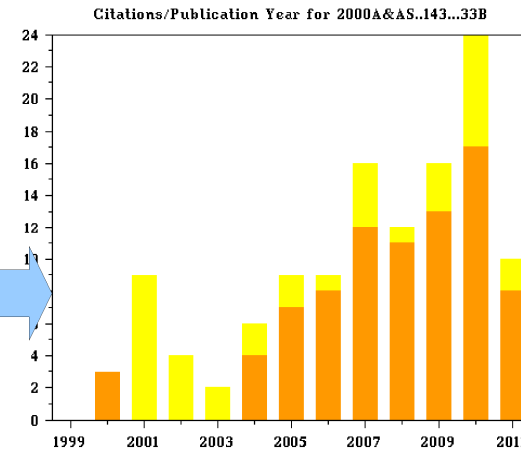

May 2011

- 1 900 sessions/day
- 15 000 queries/day
  + 19 000 Healpix queries/day
- 90 software installations/day
- 120 citations (2000A&AS..143...33B)
- ~2 FTE (*P.Fernique, T.Boch, F.Bonnarel, A.Oberto*)